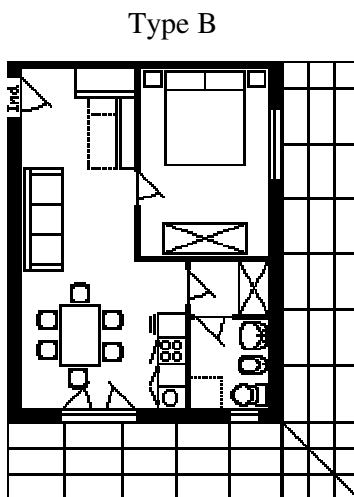

Rids af de 3 lejlighedstyper der er i Residense Valbella

Der kan være tvivl om type A er den lille eller den store. Dette er betegnelsen fra Agenzia SOLE katalog.

Ridsene er retningsgivende, de kan være spejlvendte og balkoner kan være anderledes. Møblering er noget som kan have ændret sig siden arkitekten lavede disse salgsudkast.

5 personer

©: Denne side må formidles med tydelig kildeangivelse!
<http://www.9ss1.dk/porsche944/touring/i/rids.pdf>