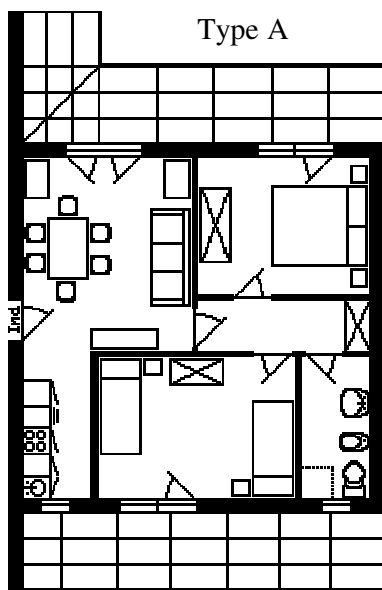

Rids af de 3 lejlighedstyper der er i Residense Valbella

Der kan være tvivl om type A er den lille eller den store. Dette er betegnelsen fra Agenzia SOLE katalog.

Ridsene er retningsgivende, de kan være spejlvendte og balkoner kan være anderledes. Møblering er noget som kan have ændret sig siden arkitekten lavede disse salgsudkast.